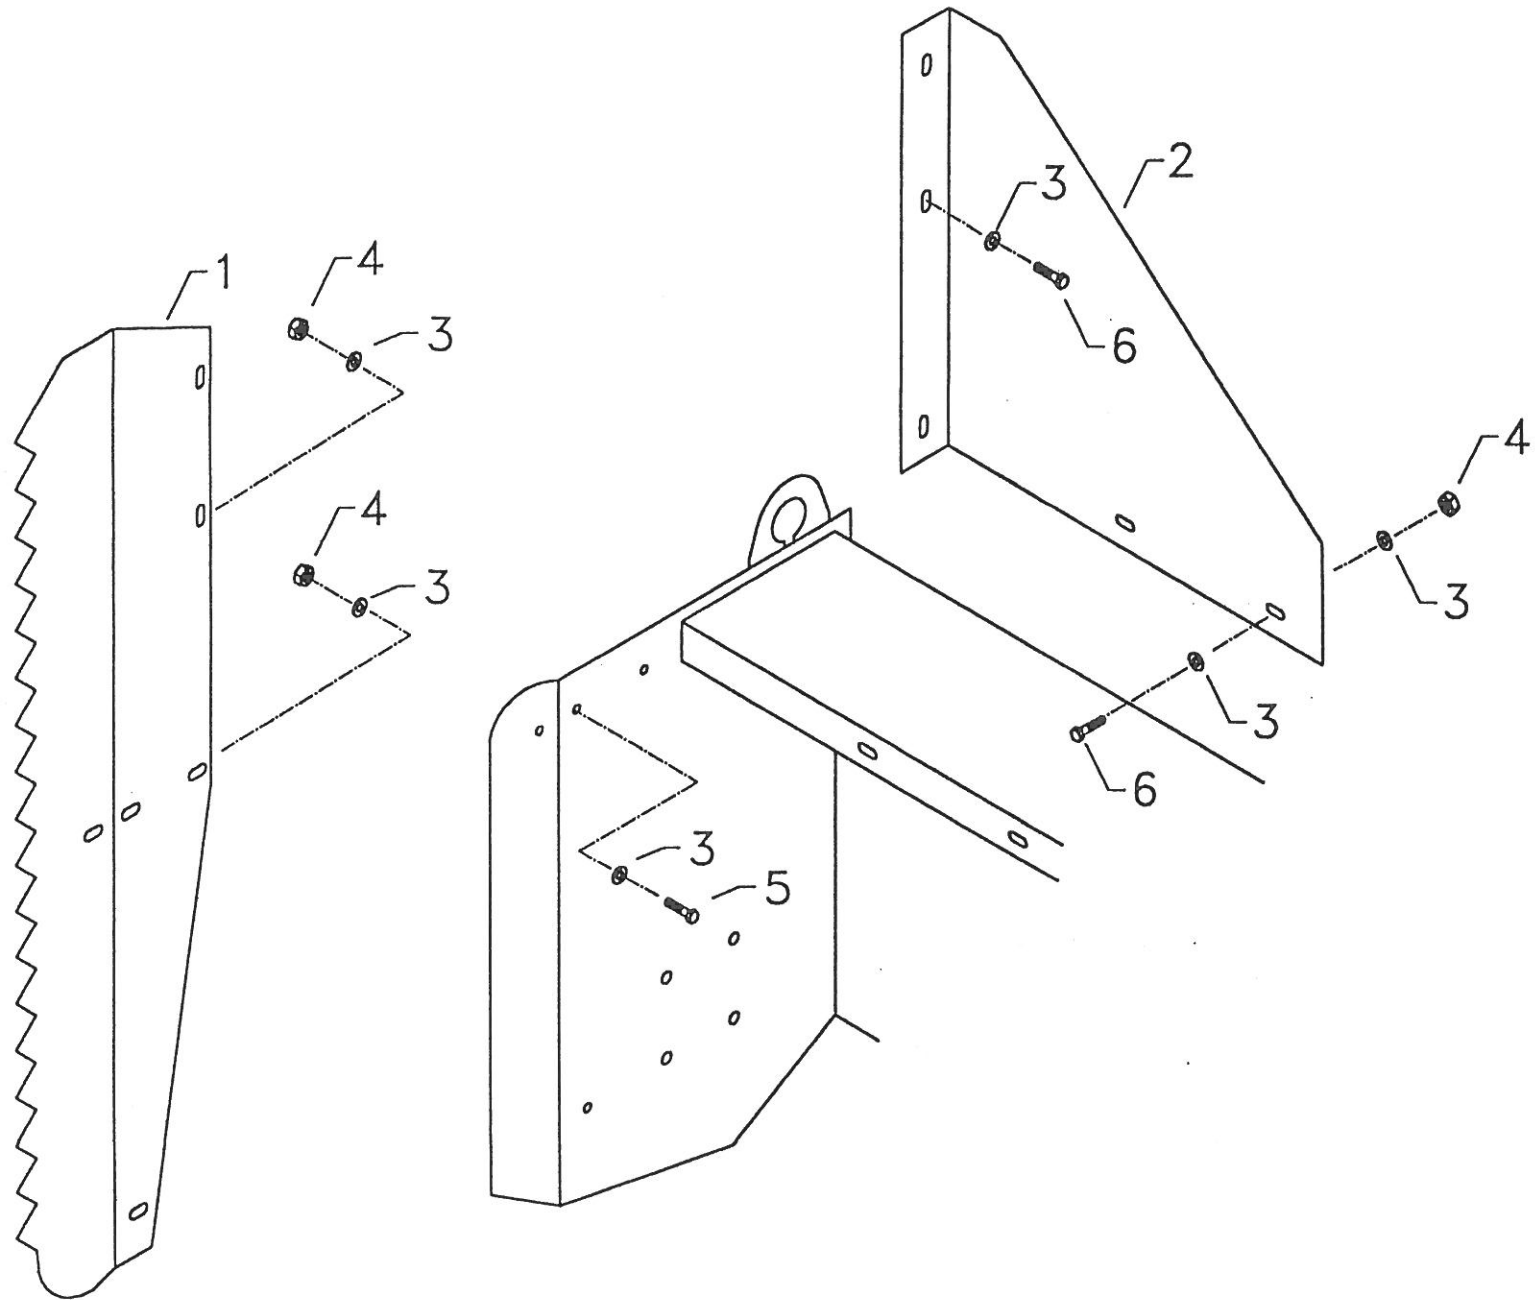

Nr.	Vare nr.	Antal	Beskrivelse	Bemærkninger
1	14022	1	Sideskær	
2	13041	1	Beslag	
3	740630020	16	Skiver	10,5x30x2,0mm.FZB
4	740420010	7	Låsemøtrik	M10
5	740211320	6	Stålbolt	M10x35 8.8 FZB
6	740211315	4	Stålbolt	M10x30 8.8 FZB
	14023