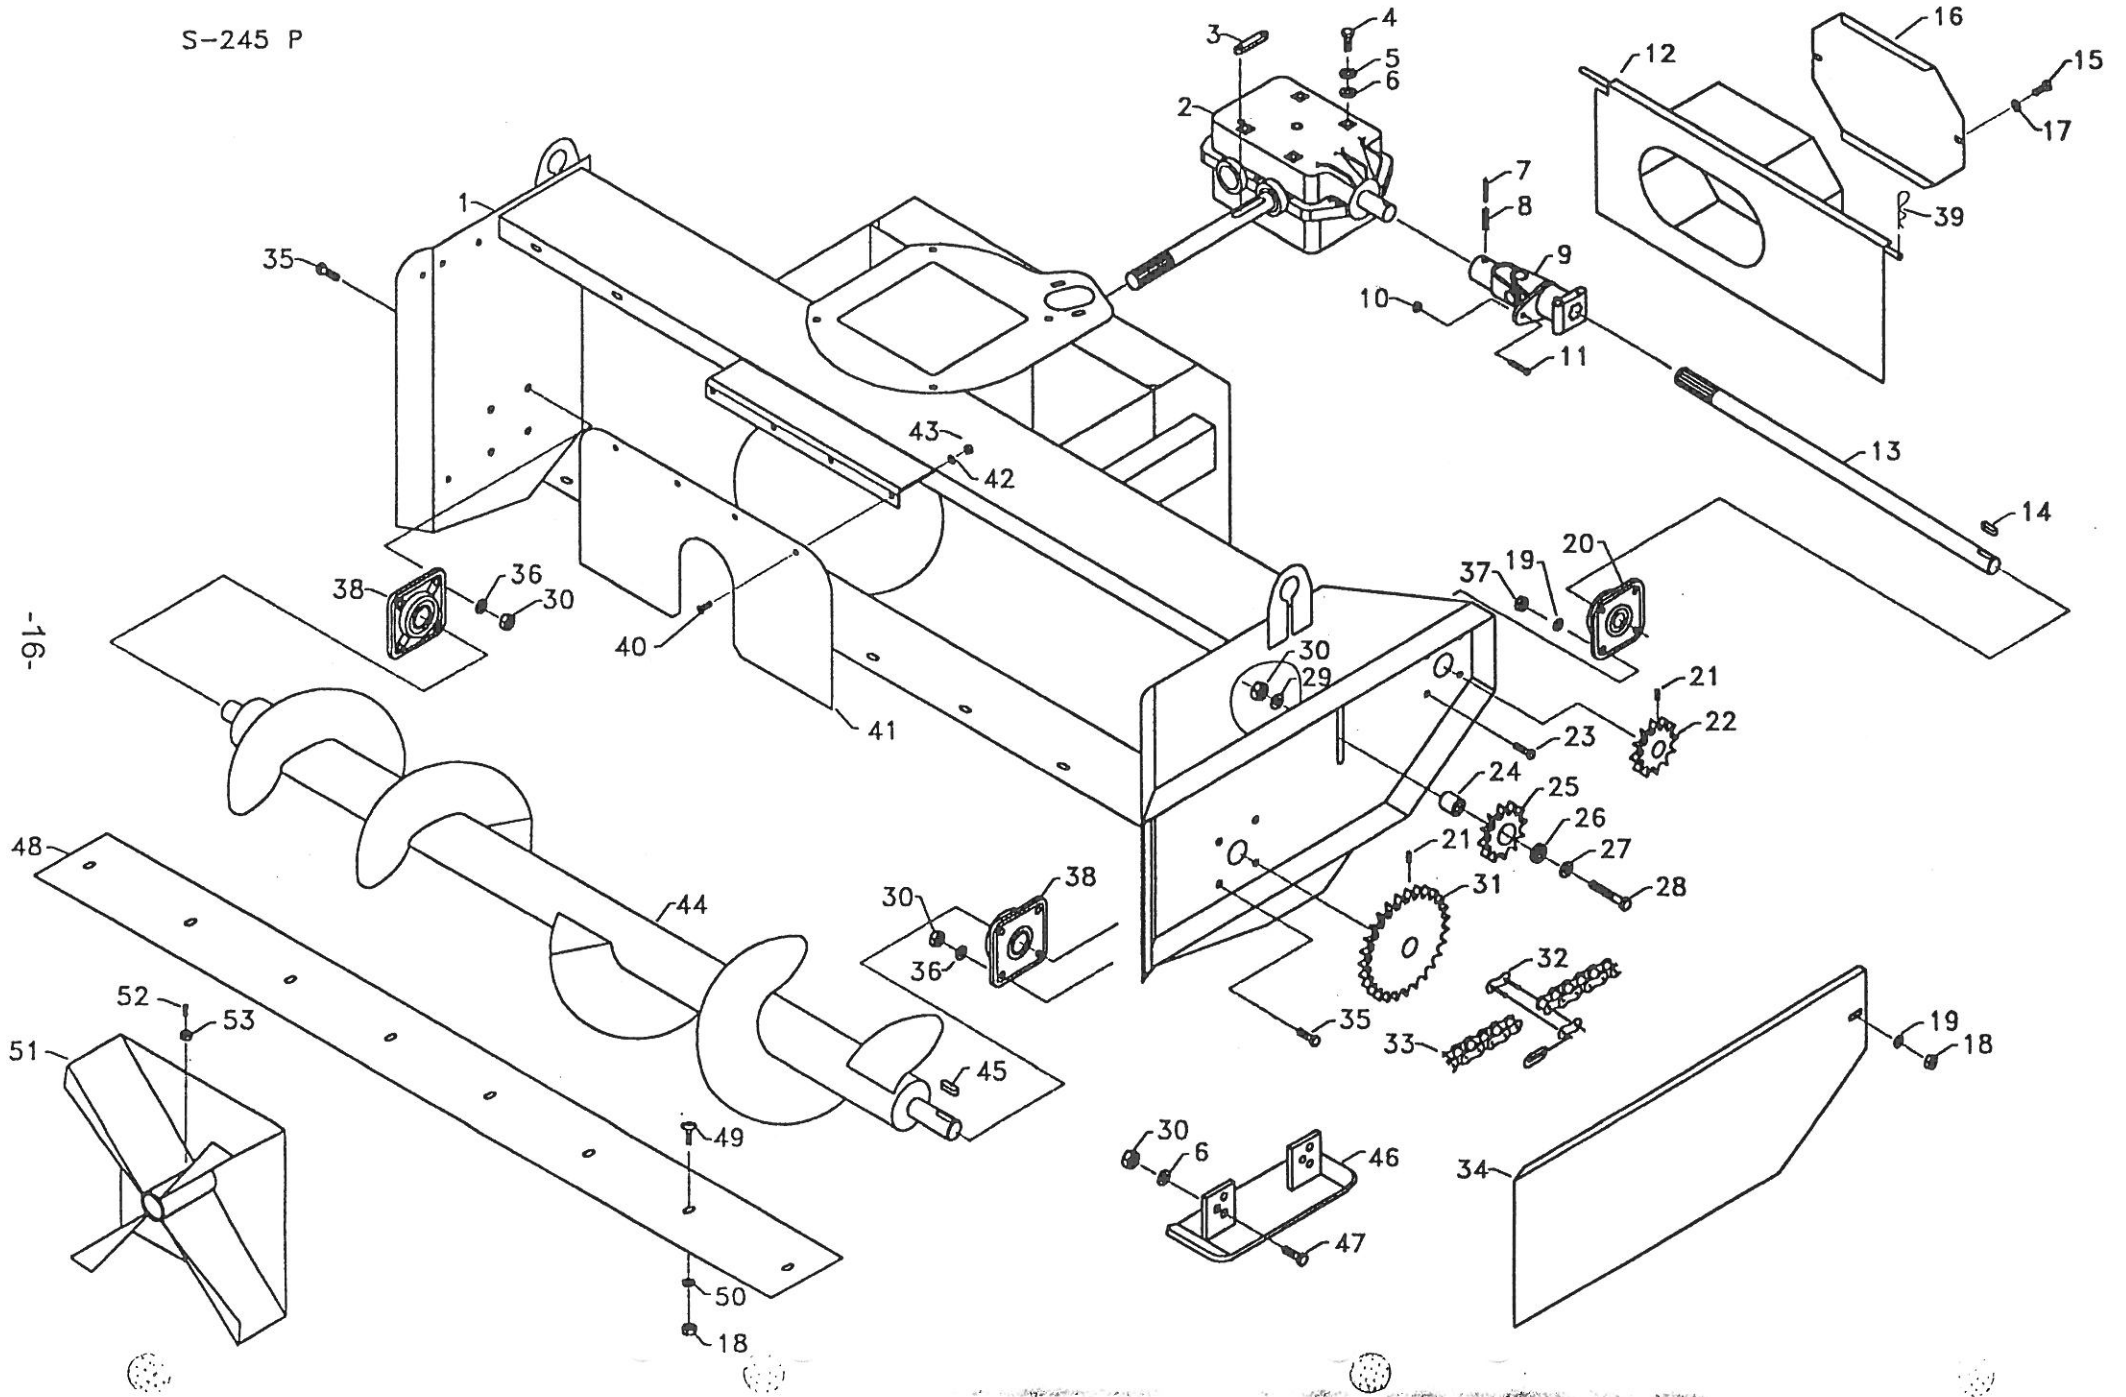

S-245 P

-16-

Nr.	Vare nr.	Antal	Beskrivelse	Bemærkninger
1	14002	1	Hovedramme	
2	14003	1	Vinkelgear	
3	13003	1	Feder	14x9x70mm. A.DIN 6885
4	740210545	8	Sætskrue	M16x35mm. 8.8 FZB
5	740760040	16	Sikringssskive	16,5mm.FZB
6	740600040	10	Skiver	17,5x35x2mm.FZB
7	741190380	1	Spændstift	13x80mm.DIN 1481
8	741190245	1	Spændstift	8x80mm.DIN 1481
9	14004	1	Kardanled	
10	740380008	5	Stålmøtrik	M8
11	740211215	1	Stålbolt	M8x50 8.8
12	14005	1	Skærm	
13	14006	1	Drivaksel	
14	14007	1	Hagekile	14x9x45mm.
15	740210300	4	Sætskrue	M10x16 DIN.933
16	13507	1	Skærm	
17	740600030	8	Skiver	11x22x1,5mm.FZB
18	740420012	16	Låsemøtrik	M12
19	740600038	4	Skive	14x30x2,0mm.FZB
20	1120945	1	Kugleleje	UCFL 209-45
21	741010240	4	Pinolskrue	M10x20 DIN.913
22	14008	1	Kædehjul	1"x11Z m.flange
23	740210490	4	Stålbolt	M14x40 8.8 FZB
24	13011	1	Afstandsbojsning	
25	13012	1	Kædehjul	1"x11Z
26	1162203	1	Kugleleje	62203 2RS1
27	740610020	16	Skiver	17,5x35x3,0mm.FZB
28	740200443	1	Stålbolt	M16x90 8.8 FZB
29	13013	1	Skive	17x51x8,0mm.FZB
30	740420016	13	Låsemøtrik	M16