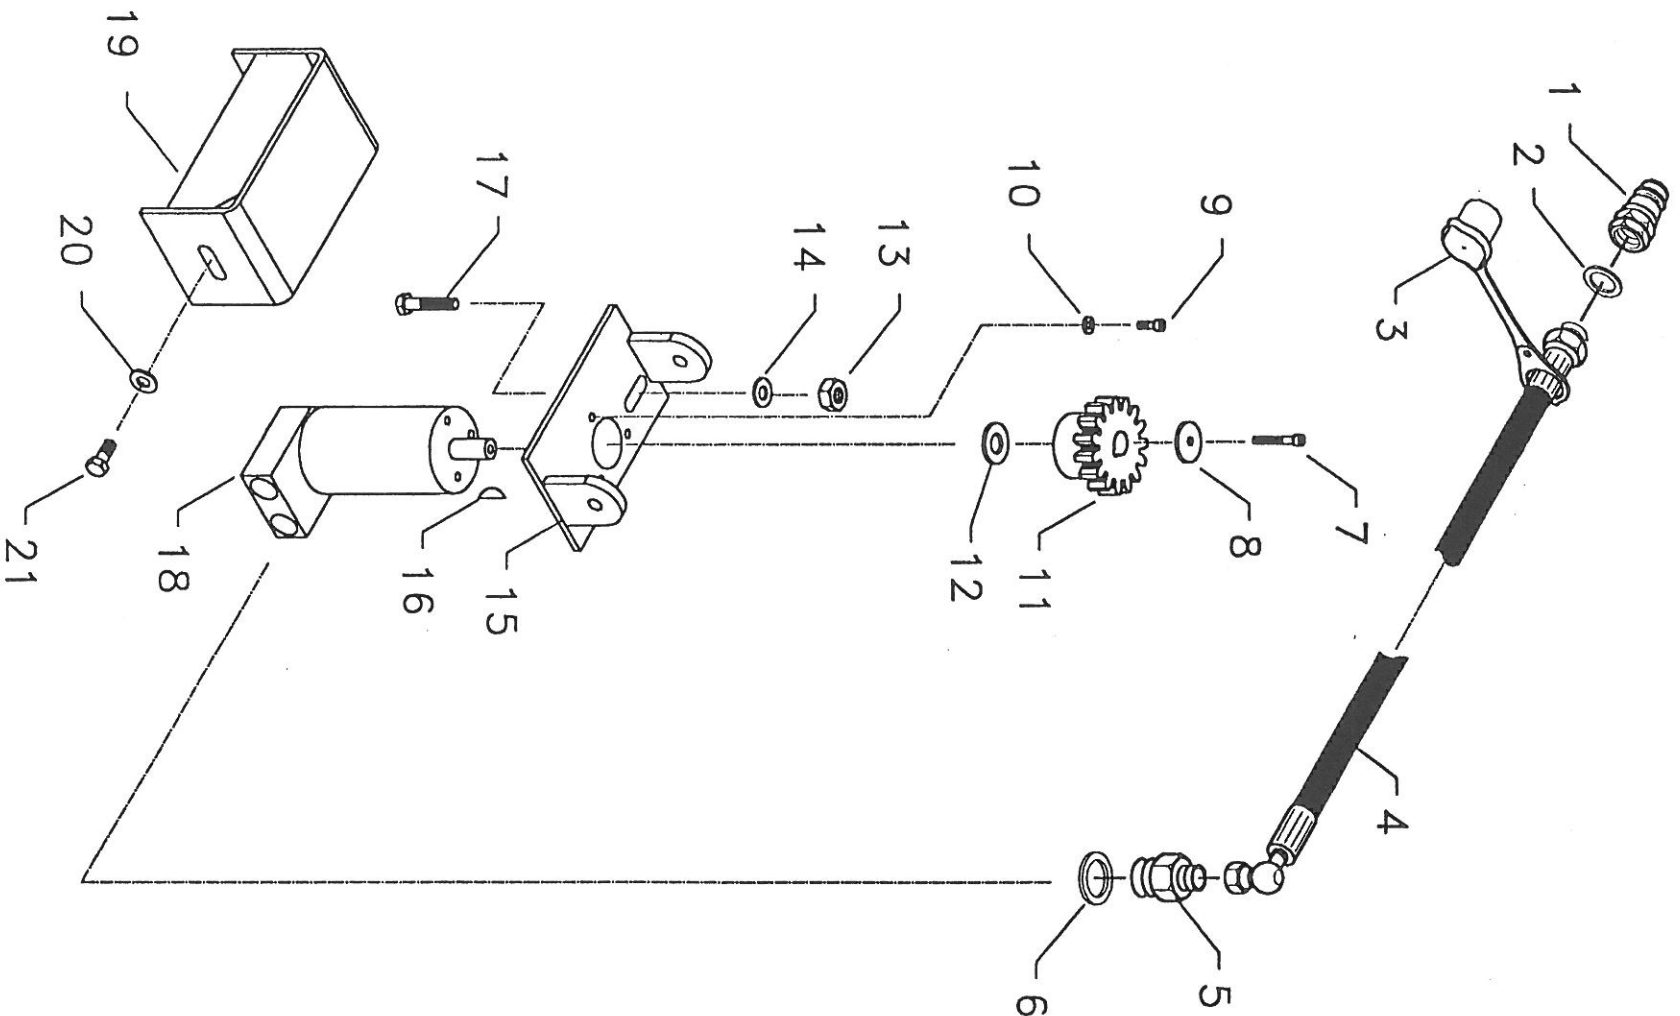

Nr.	Vare nr.	Antal	Beskrivelse	Bemærkninger
1	42414	2	Lynkobling	1/2"
2	42415	2	Kobberskiver	1/2"
3	42416	2	Støvhætte	
4	42417	2	Hydraulikslanger	2750mm.
5	42419	2	Brystnippel	3/8"
6	42418	2	Kobberskiver	3/8"
7	740990190	1	Unbrakobolt	M6x35 DIN912 FZB
8	740730005	1	Skive	6,5x22x1,5mm.FZB
9	741030120	5	Unbrakobolt	M6x16 DIN912 8.8 FZB
10	740760015	4	Sikringskive	6,4mm.FZB
11	13034	1	Tandhjul	15Z mo.4
12	13035	1	Afstandsskive	
14	740600030	11	Skiver	11x22x1,5mm.FZB
15	13036	1	Beslag	
16	13037	1	Feder	
17	740211320	6	Stålbolt	M10x35 8.8 FZB
18	13038	1	Oliemotor	
19	13039	1	Skærm	
20	740600030	11	Skiver	11x22x1,5mm.FZB
21	740210302	2	Sætskrue	M10x16 8.8 FZB