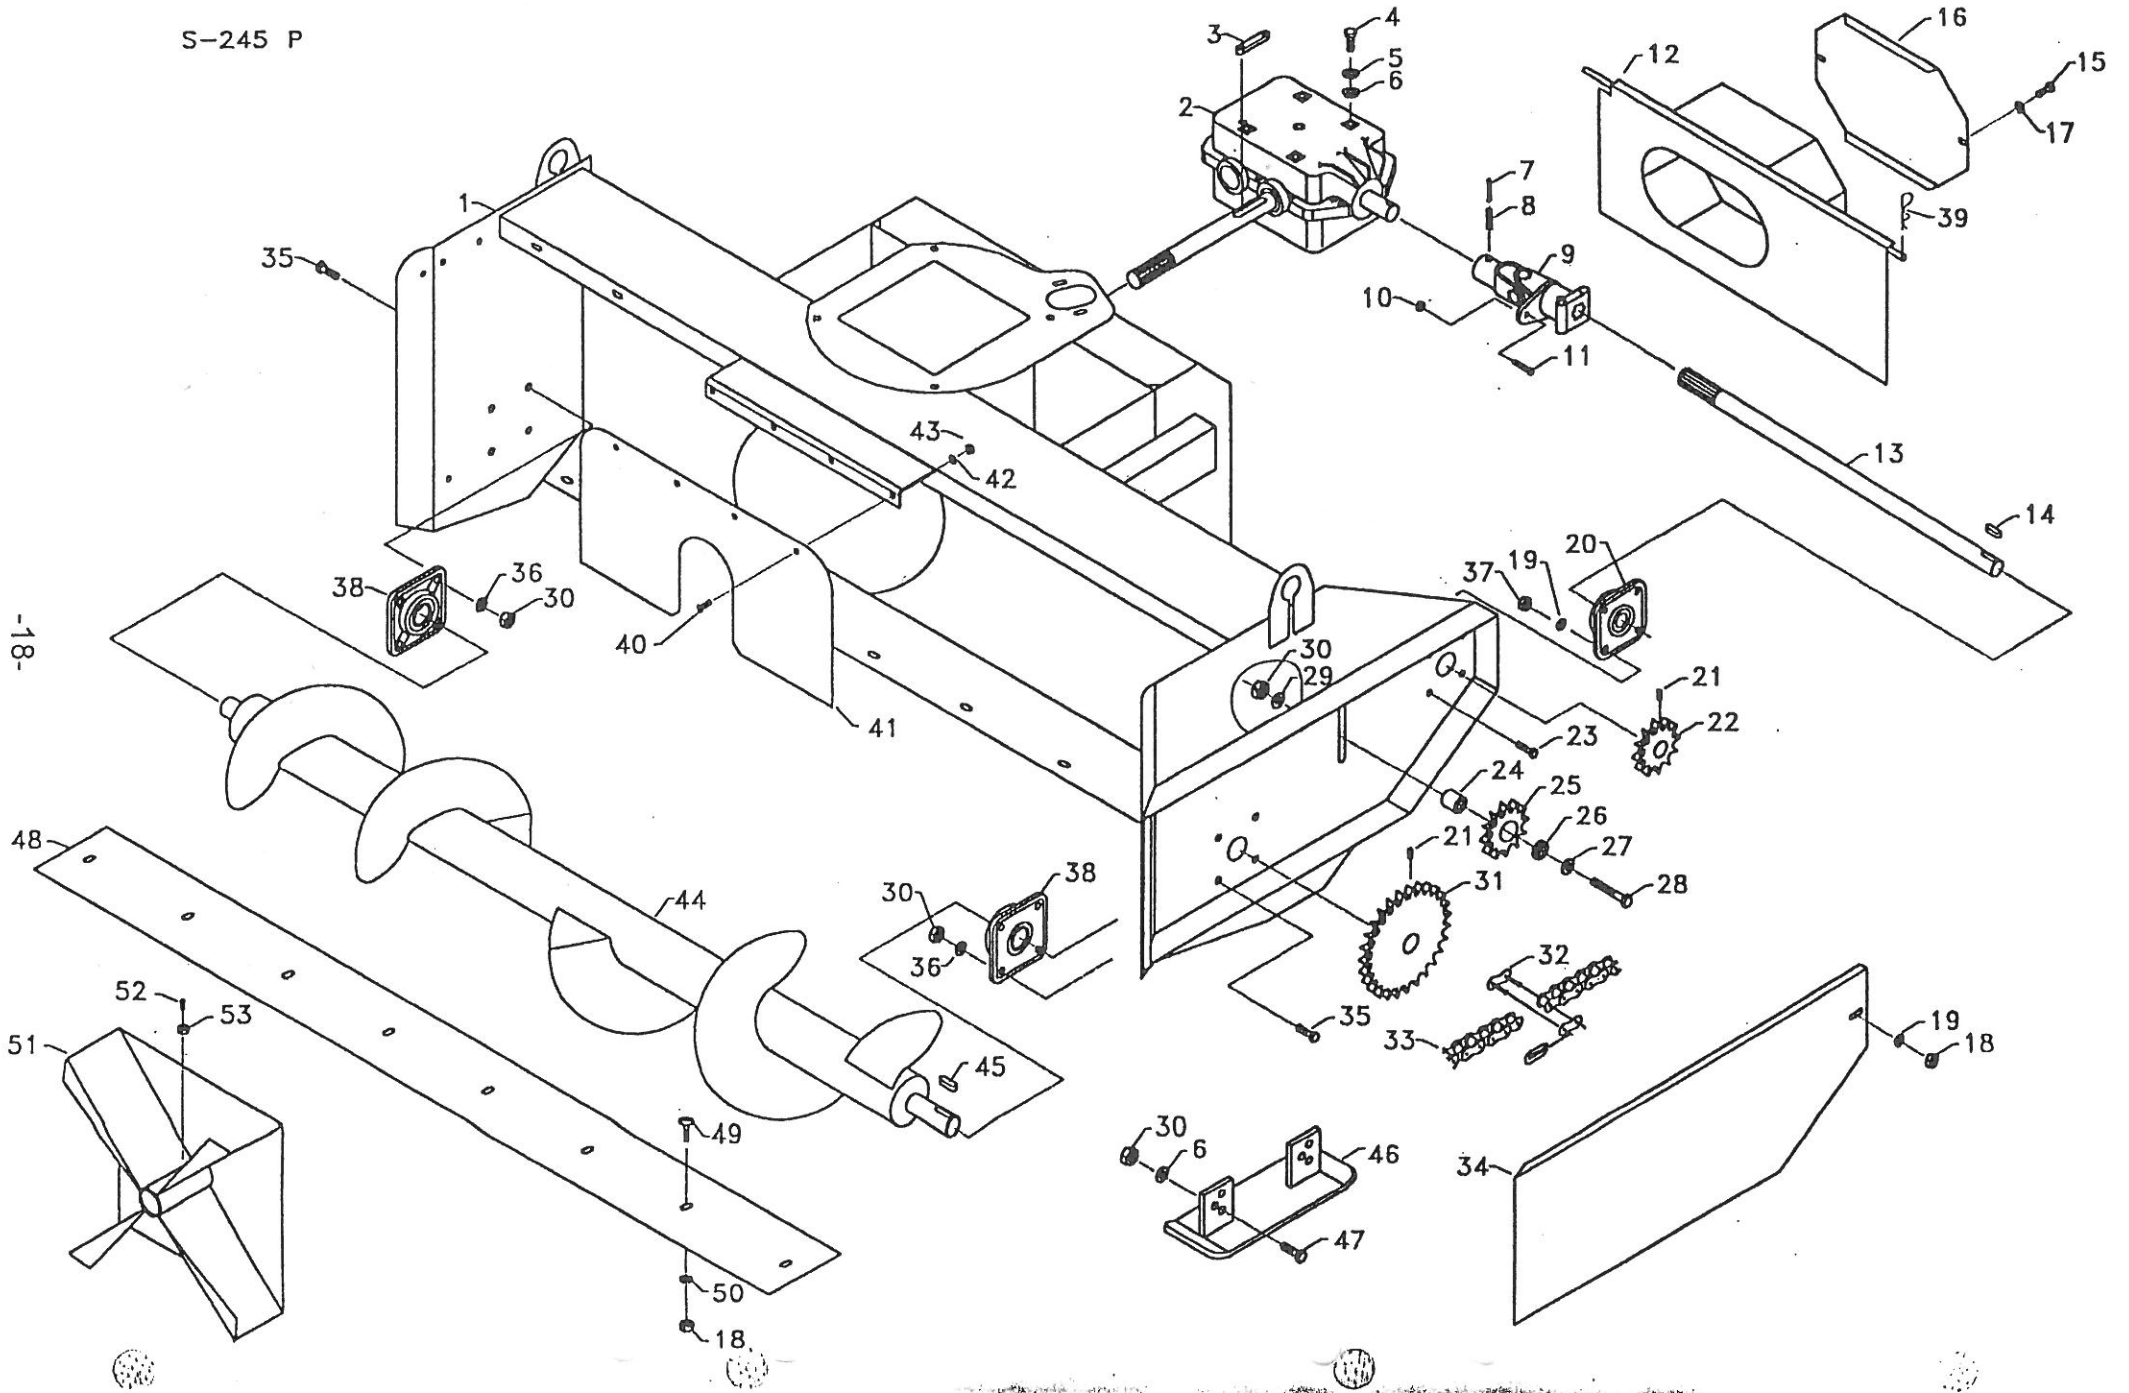

S-245 P

-18-

Nr.	Vare nr.	Antal	Beskrivelse	Bemærkninger
31	14009	1	Kædehjul	1"x27Z m.flange
32	13016	1	Samleled	1"
33	14010	1	Kæde	1"x1855mm.
34	14011	1	Kædeskærm	
35	740210555	12	Stålbolt	M16x45 8.8 FZB
36	740600040	16	Skiver	17,5x35x2mm.FZB
37	740420014	4	Låsemøtrik	M14
38	1121050	2	Kugleleje	UCFL210-50
39	1220035	1	Hårnålesplit	3,5mm.
40	740150105	4	Bræddebolt	M8x20mm.
41	14012	1	Gummiskærm	
42	740750025	4	Sikringssskive	8,2mm.FZB
43	740380008	5	Stålmøtrik	M8
44	14013	1	Snegl	
45	14014	1	Hagekile	14x9x50 A DIN
46	13023	2	Slidesko	
47	740200415	4	Stålbolte	M16x45 8.8 FZB
48	~~14015~~ 13021	1	Slidestål	
49	740150360	9	Bræddebolt	M12x35 8.8 FZB
50	740610015	9	Skiver	14,5x30x2,5mm.FZB
51	14016	1	Blæsehjul	
52	741010245	2	Pinolskrue	M10x25 DIN.913
53	740380010	2	Stålmøtrik	M10