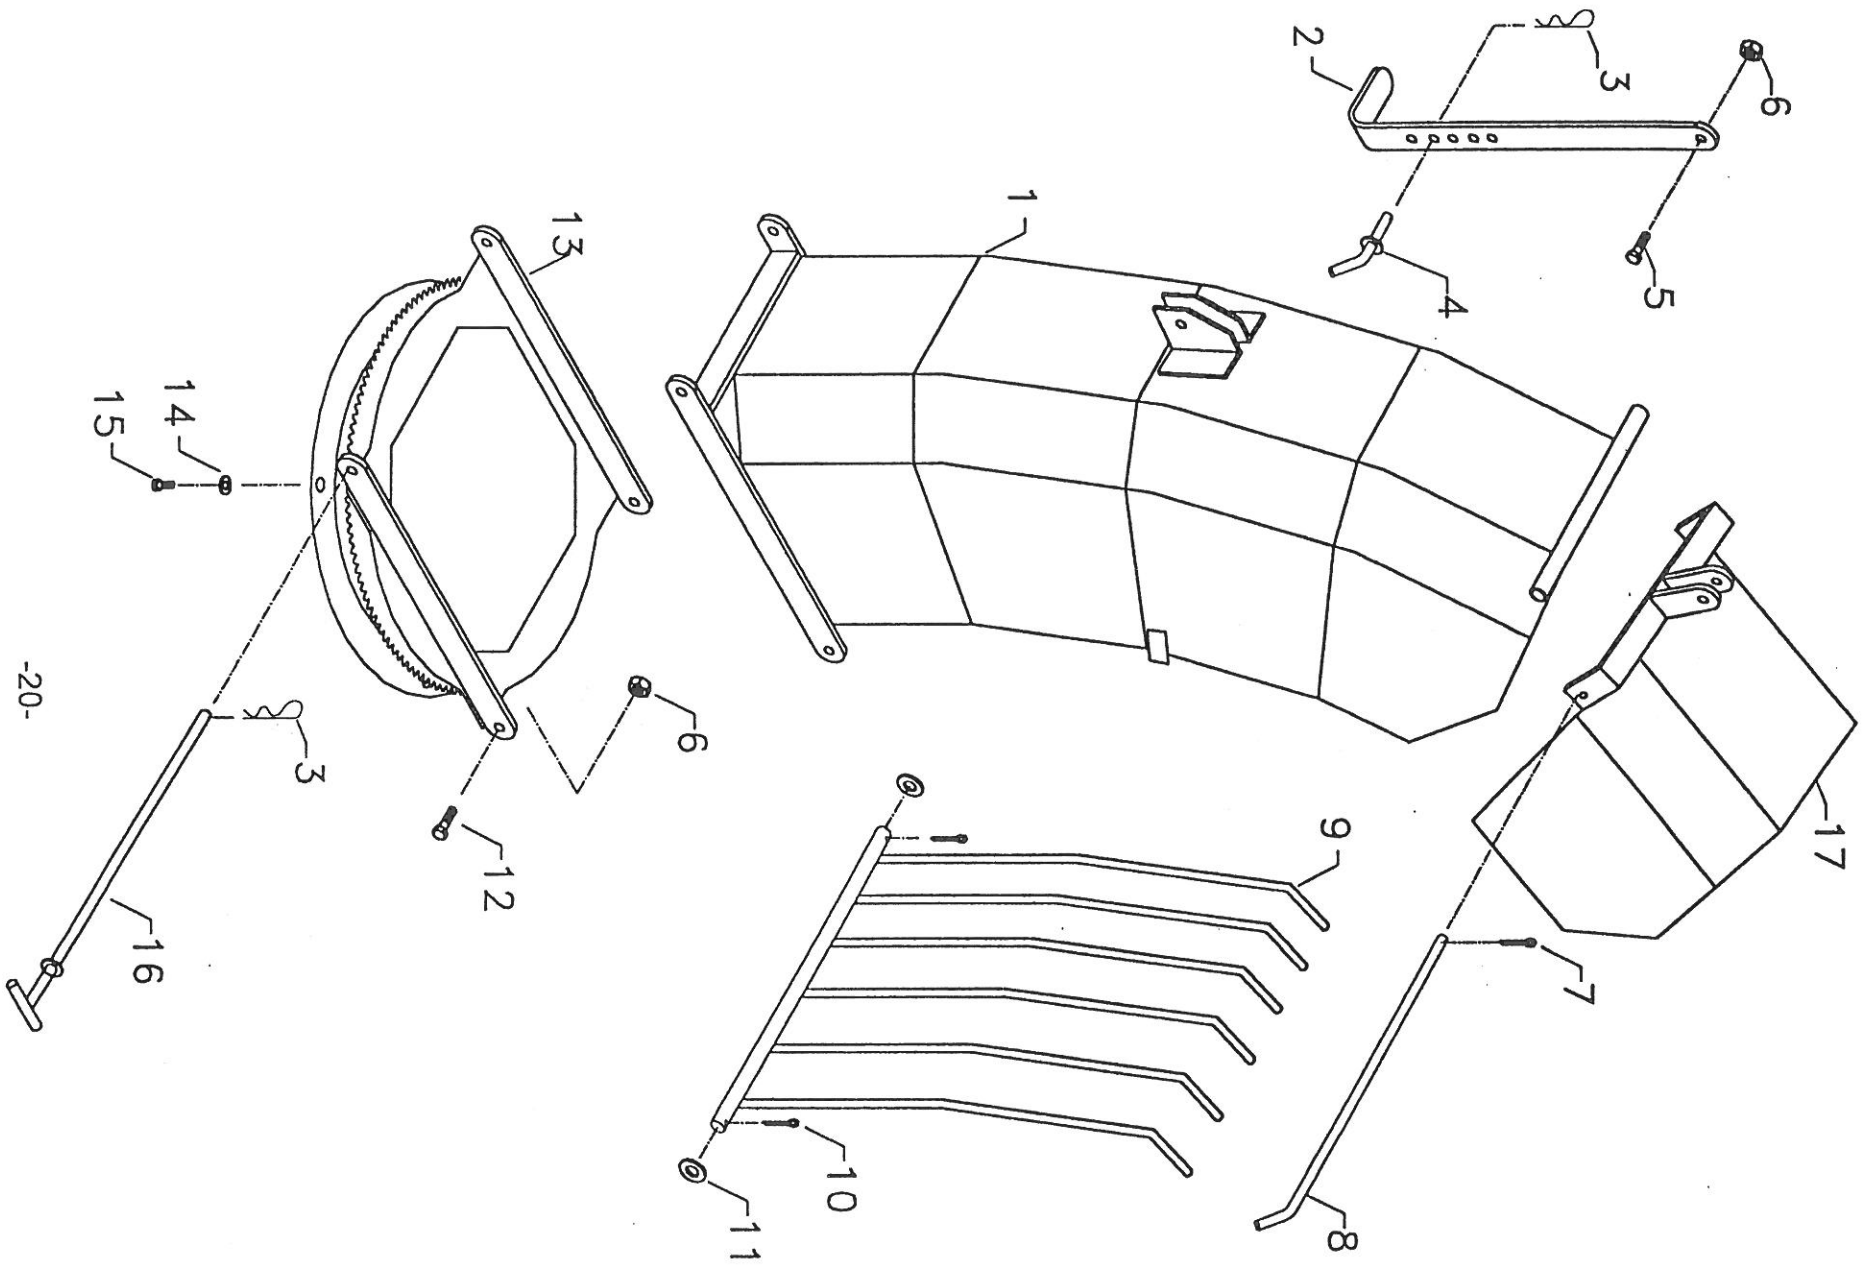

S-245 P

-16-

Nr.	Vare nr.	Antal	Beskrivelse	Bemærkninger
1	14002	1	Hovedramme	
2	14003	1	Vinkelgear	
3	13003	1	Feder	14x9x70mm. A.DIN 6885
4	740210545	8	Sætskrue	M16x35mm. 8.8 FZB
5	740760040	16	Sikringssskive	16,5mm.FZB
6	740600040	10	Skiver	17,5x35x2mm.FZB
7	741190380	1	Spændstift	13x80mm.DIN 1481
8	741190245	1	Spændstift	8x80mm.DIN 1481
9	14004	1	Kardanled	
10	740380008	5	Stålmøtrik	M8
11	740211215	1	Stålbolt	M8x50 8.8
12	14005	1	Skærm	
13	14006	1	Drivaksel	
14	14007	1	Hagekile	14x9x45mm.
15	740210300	4	Sætskrue	M10x16 DIN.933
16	13507	1	Skærm	
17	740600030	8	Skiver	11x22x1,5mm.FZB
18	740420012	16	Låsemøtrik	M12
19	740600038	4	Skive	14x30x2,0mm.FZB
20	1120945	1	Kugleleje	UCFL 209-45
21	741010240	4	Pinolskrue	M10x20 DIN.913
22	14008	1	Kædehjul	1"x11Z m.flange
23	740210490	4	Stålbolt	M14x40 8.8 FZB
24	13011	1	Afstandsbojsning	
25	13012	1	Kædehjul	1"x11Z
26	1162203	1	Kugleleje	62203 2RS1
27	740610020	16	Skiver	17,5x35x3,0mm.FZB
28	740200443	1	Stålbolt	M16x90 8.8 FZB
29	13013	1	Skive	17x51x8,0mm.FZB
30	740420016	13	Låsemøtrik	M16

S-245 P

-18-

Nr.	Vare nr.	Antal	Beskrivelse	Bemærkninger
31	14009	1	Kædehjul	1"x27Z m.flange
32	13016	1	Samleled	1"
33	14010	1	Kæde	1"x1855mm.
34	14011	1	Kædeskærm	
35	740210555	12	Stålbolt	M16x45 8.8 FZB
36	740600040	16	Skiver	17,5x35x2mm.FZB
37	740420014	4	Låsemøtrik	M14
38	1121050	2	Kugleleje	UCFL210-50
39	1220035	1	Hårnålesplit	3,5mm.
40	740150105	4	Bræddebolt	M8x20mm.
41	14012	1	Gummiskærm	
42	740750025	4	Sikringssskive	8,2mm.FZB
43	740380008	5	Stålmøtrik	M8
44	14013	1	Snegl	
45	14014	1	Hagekile	14x9x50 A DIN
46	13023	2	Slidesko	
47	740200415	4	Stålbolte	M16x45 8.8 FZB
48	<del>14015</del> 13021	1	Slidestål	
49	740150360	9	Bræddebolt	M12x35 8.8 FZB
50	740610015	9	Skiver	14,5x30x2,5mm.FZB
51	14016	1	Blæsehjul	
52	741010245	2	Pinolskrue	M10x25 DIN.913
53	740380010	2	Stålmøtrik	M10