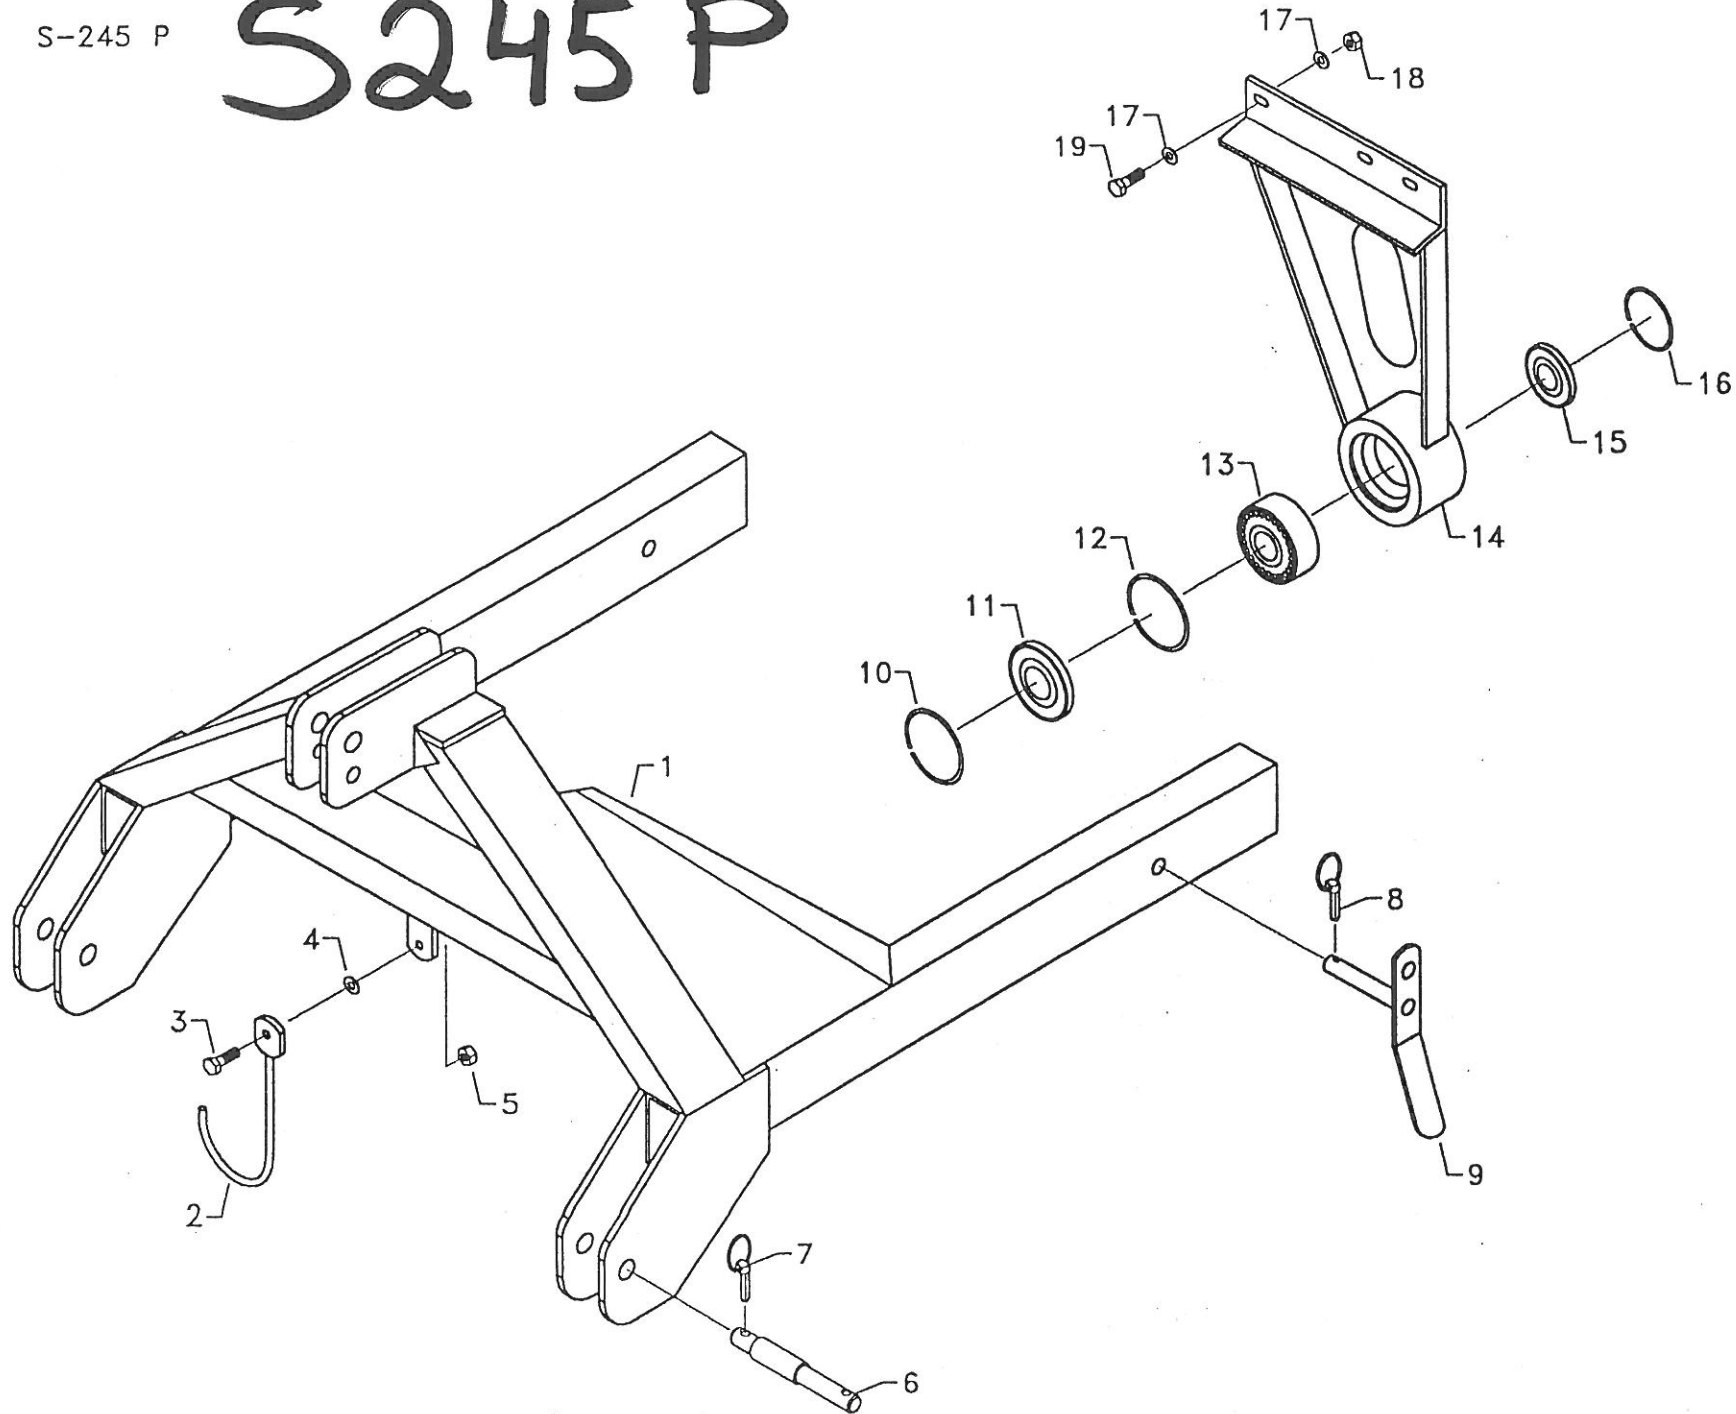

S-245 P

# S245 P

-14-

Nr.	Vare nr.	Antal	Beskrivelse	Bemærkninger
1	14000	1	Trepunktsophæng	
2	17035	1	PTO.beslag	
3	740210310	1	Sætskrue	M10x25mm. 8.8 FZB
4	740750030	4	Sikringsskive	10,2mm.FZB
5	740390010	2	Stålmøtrik	M10 FZB
6	<del>15536</del>	2	Træktap 43 075	
7	1210100	2	Sikringssplit	10mm.
8	1210060	2	Sikringssplit	6mm.
9	13601	2	Låsebolt	
10	741142110	1	Låsering	110mm.indv. DIN 472
11	1550110105	1	Pakdåse	50x110x10,5mm.
12	741142100	1	Låsering	100mm.indv. DIN 472
13	1112110	1	Kugleleje	1211K
14	14001	1	Lejebuk	
15	15508010	1	Pakdåse	50x80x10mm.
16	741142080	1	Låsering	80mm.indv. DIN 472
17	740600032	17	Skiver	13x30x2,0mm.FZB
18	740420012	19	Låsemøtrik	M12
19	740210405	10	Sætskrue	M12x30 Din.933 FZB

S-245 P

-16-

Nr.	Vare nr.	Antal	Beskrivelse	Bemærkninger
1	14002	1	Hovedramme	
2	14003	1	Vinkelgear	
3	13003	1	Feder	14x9x70mm. A.DIN 6885
4	740210545	8	Sætskrue	M16x35mm. 8.8 FZB
5	740760040	16	Sikringssskive	16,5mm.FZB
6	740600040	10	Skiver	17,5x35x2mm.FZB
7	741190380	1	Spændstift	13x80mm.DIN 1481
8	741190245	1	Spændstift	8x80mm.DIN 1481
9	14004	1	Kardanled	
10	740380008	5	Stålmøtrik	M8
11	740211215	1	Stålbolt	M8x50 8.8
12	14005	1	Skærm	
13	14006	1	Drivaksel	
14	14007	1	Hagekile	14x9x45mm.
15	740210300	4	Sætskrue	M10x16 DIN.933
16	13507	1	Skærm	
17	740600030	8	Skiver	11x22x1,5mm.FZB
18	740420012	16	Låsemøtrik	M12
19	740600038	4	Skive	14x30x2,0mm.FZB
20	1120945	1	Kugleleje	UCFL 209-45
21	741010240	4	Pinolskrue	M10x20 DIN.913
22	14008	1	Kædehjul	1"x11Z m.flange
23	740210490	4	Stålbolt	M14x40 8.8 FZB
24	13011	1	Afstandsbojsning	
25	13012	1	Kædehjul	1"x11Z
26	1162203	1	Kugleleje	62203 2RS1
27	740610020	16	Skiver	17,5x35x3,0mm.FZB
28	740200443	1	Stålbolt	M16x90 8.8 FZB
29	13013	1	Skive	17x51x8,0mm.FZB
30	740420016	13	Låsemøtrik	M16